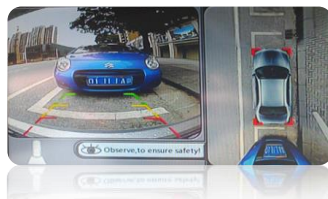

INTERFACCE INGRESSO RETROCAMERA

							IVATO Pubblico
Marchio		Modello Auto	Caratteristica	Codice	Installaz.	Funzioni supportate	
	CAM	BENZ SMART FORTWO(C453-A453) FORFOUR (W453) - BRABUS	RADIO NAVI GPS - SMART MEDIA SYSTEM (R-LINK)	HS F-SM01V	BOX + PCB LVDS AGGIUNTIVO	INGRESSO RETROCAMERA + 2 INGRESSI VIDEO	379.00
	CAM	MERCEDES BENZ dal 2010-2014	SISTEMA NTG4,5 - NTG4,7 (LVDS rotondo 4 pin)	HS C-MB45V	BOX PLUG&PLAY	INGRESSO RETROCAMERA POSTERIORE E ANTERIORE CON LINEE GUIDA STERZANTI IPAS E VISUALIZZAZIONE SENSORI OVE PREVISTI + 1 INGRESSO VIDEO	289.00
	CAM	MERCEDES BENZ dal 2015	SISTEMA NTG5,0 - NTG5,1 (LVDS rotondo 4 pin)	HS C-MB05V	BOX PLUG&PLAY	INGRESSO RETROCAMERA POSTERIORE E ANTERIORE CON LINEE GUIDA STERZANTI IPAS E VISUALIZZAZIONE SENSORI OVE PREVISTI + 1 INGRESSO VIDEO	289.00
	CAM	MERCEDES BENZ dal 2019	SISTEMA NTG6,0 - MBUX			INGRESSO RETRO-CAMERA CON VISUALIZZAZIONE LINEE GUIDA STERZANTI (FPG Flexible parking guide line) INGRESSO TELECAMERA FRONTALE, VISUALIZZAZIONE SENSORI DI PARCHEGGIO (PDC Parking distance control)	398.00
	CAM	MERCEDES BENZ dal 2019	SISTEMA NTG6,0 - MBUX			INGRESSO RETRO-CAMERA CON VISUALIZZAZIONE LINEE GUIDA STERZANTI (FPG Flexible parking guide line) INGRESSO TELECAMERA FRONTALE, VISUALIZZAZIONE SENSORI DI PARCHEGGIO (PDC Parking distance control)	469.00
 	CAM	BMW 1/2/3/4/5/7X1//X3/X4/X5 -(LCD 6,5-8,8-10,25)(2008-13)	SISTEMA (LVDS CIC 4 PIN)	HS C-BW12V	BOX PLUG&PLAY	INGRESSO RETROCAMERA POSTERIORE E ANTERIORE CON LINEE GUIDA STERZANTI IPAS E VISUALIZZAZIONE SENSORI OVE PREVISTI + 1 INGRESSO VIDEO	359.00
	CAM	BMW 1/2/3/4/5/7X1//X3/X4/X5 -(LCD 6,5-8,8-10,25)(2013-17) MINI serie con LCD da 7"	SISTEMA (LVDS NBT 6 PIN)	HS C-BW24V	BOX PLUG&PLAY	INGRESSO RETROCAMERA POSTERIORE E ANTERIORE CON LINEE GUIDA STERZANTI IPAS E VISUALIZZAZIONE SENSORI OVE PREVISTI + 1 INGRESSO VIDEO	359.00
	CAM	BMW 1/2/3/4/5/7X1//X3/X4/X5 -(LCD 6,5-8,8-10,25)(2017-19)	SISTEMA (LVDS EVO ID5-ID6)	HS C-BWE1V	BOX PLUG&PLAY	INGRESSO RETROCAMERA POSTERIORE E ANTERIORE CON LINEE GUIDA STERZANTI IPAS E VISUALIZZAZIONE SENSORI OVE PREVISTI + 1 INGRESSO VIDEO	379.00
	CAM	BMW (LCD 6,5-8,8-10,25)(2018-20)	SISTEMA (LVDS MGU EVO ID7)	HS C-BWE2V	BOX PLUG&PLAY	INGRESSO RETROCAMERA POSTERIORE E ANTERIORE CON LINEE GUIDA STERZANTI IPAS E VISUALIZZAZIONE SENSORI OVE PREVISTI + 1 INGRESSO VIDEO	399.00
	CAM	MINI COOPER 2018	SISTEMA BIS LCD 6,5" CORPO UNICO	HS C-BW19V	BOX PLUG&PLAY	INGRESSO RETROCAMERA POSTERIORE E ANTERIORE CON LINEE GUIDA STERZANTI IPAS E VISUALIZZAZIONE SENSORI OVE PREVISTI + 1 INGRESSO VIDEO	379.00